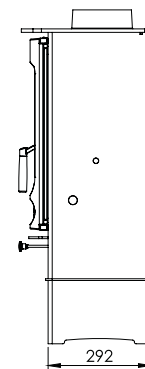

PUissance EMISE	8.3kW (entre 7 et 9kW)
REndEMENT	78%
DIAMETRE DU TUYAU D'EMISSION	Par le dessus ou par l'arrière 150 mm
EMISSION CO	0.15%
LONGUEUR MAXIMALE DES BUCHES	305mm
POIDS	Sur socle bas 119kg Sur bûcher 127kg
COULEURS	Noir, Bleu, Vert, Marron, Bronze, Ivoire, Étain, à canon
ACCESSOIRES	Porte-cendre Adaptateur de fumées arrière vertical Grille Optionnelle Sur bûcher

Vue de haut

Dimensions de l'adaptateur optionnel de tuyau vertical arrière

Sur socle bas

Sur bûcher

Vue avant

Vue laterale

Vue arriere