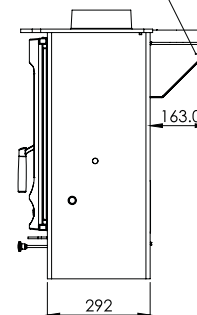

PUissance EMISE	8.3kW (entre 7 et 9kW)
REndEMENT	78%
DIAMETRE DU TUYAU D'EMISSION	Par le dessus ou par l'arrière 150 mm
EMISSION CO	0.15%
LONGUEUR MAXIMALE DES BUCHES	305mm
POIDS	Sur socle bas 119kg Sur bûcher 127kg
COULEURS	Noir, Bleu, Vert, Marron, Bronze, Ivoire, Étain, à canon
ACCESSOIRES	Porte-cendre Adaptateur de fumées arrière vertical Grille Optionnelle Sur bûcher

Vue de haut

Dimensions de l'adaptateur optionnel de tuyau vertical arrière

Sur socle bas

Sur bûcher

Vue avant

Vue laterale

Vue arriere