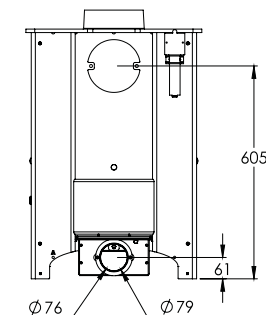

PUissance EMISE	8.3kW (entre 7 et 9kW)
REndEMENT	78%
DIAMETRE DU TUYAU D'EMISSION	Par le dessus ou par l'arrière 150 mm
EMISSION CO	0.15%
LONGUEUR MAXIMALE DES BUCHES	305mm
POIDS	Sur socle bas 119kg Sur bûcher 127kg
COULEURS	Noir, Bleu, Vert, Marron, Bronze, Ivoire, Étain, à canon
ACCESSOIRES	Porte-cendre Adaptateur de fumées arrière vertical Grille Optionnelle Sur bûcher

Vue de haut

Dimensions de l'adaptateur optionnel de tuyau vertical arrière

Sur socle bas

Sur bûcher

Vue avant

Vue laterale

Vue arriere