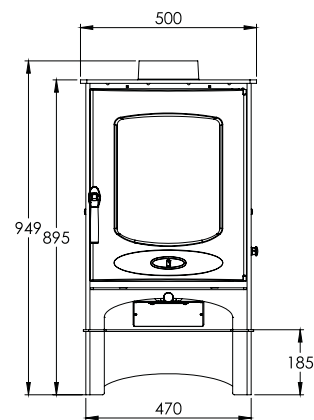

PUissance EMISE	8.3kW (entre 7 et 9kW)
REndEMENT	78%
DIAMETRE DU TUYAU D'EMISSION	Par le dessus ou par l'arrière 150 mm
EMISSION CO	0.15%
LONGUEUR MAXIMALE DES BUCHES	305mm
POIDS	Sur socle bas 119kg Sur bûcher 127kg
COULEURS	Noir, Bleu, Vert, Marron, Bronze, Ivoire, Étain, à canon
ACCESSOIRES	Porte-cendre Adaptateur de fumées arrière vertical Grille Optionnelle Sur bûcher

Vue de haut

Dimensions de l'adaptateur optionnel de tuyau vertical arrière

Sur socle bas

Sur bûcher

Vue avant

Vue laterale

Vue arriere