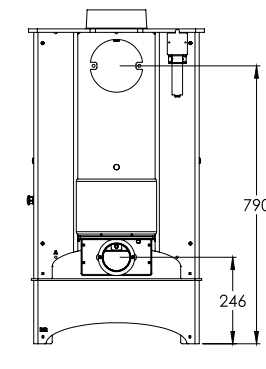

PUissance EMISE	8.3kW (entre 7 et 9kW)
REndEMENT	78%
DIAMETRE DU TUYAU D'EMISSION	Par le dessus ou par l'arrière 150 mm
EMISSION CO	0.15%
LONGUEUR MAXIMALE DES BUCHES	305mm
POIDS	Sur socle bas 119kg Sur bûcher 127kg
COULEURS	Noir, Bleu, Vert, Marron, Bronze, Ivoire, Étain, à canon
ACCESSOIRES	Porte-cendre Adaptateur de fumées arrière vertical Grille Optionnelle Sur bûcher

Vue de haut

Dimensions de l'adaptateur optionnel de tuyau vertical arrière

Sur socle bas

Sur bûcher

Vue avant

Vue laterale

Vue arriere