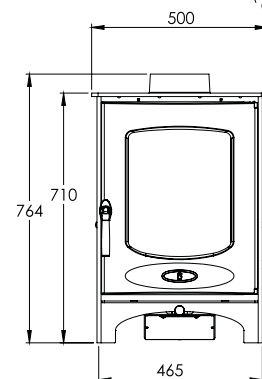

PUissance EMISE	8.3kW (entre 7 et 9kW)
REndEMENT	78%
DIAMETRE DU TUYAU D'EMISSION	Par le dessus ou par l'arrière 150 mm
EMISSION CO	0.15%
LONGUEUR MAXIMALE DES BUCHES	305mm
POIDS	Sur socle bas 119kg Sur bûcher 127kg
COULEURS	Noir, Bleu, Vert, Marron, Bronze, Ivoire, Étain, à canon
ACCESSOIRES	Porte-cendre Adaptateur de fumées arrière vertical Grille Optionnelle Sur bûcher

Vue de haut

Dimensions de l'adaptateur optionnel de tuyau vertical arrière

Sur socle bas

Sur bûcher

Vue avant

Vue laterale

Vue arriere