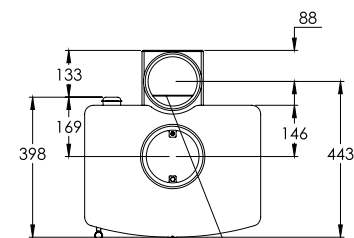

PUissance EMISE	8.3kW (entre 7 et 9kW)
REndEMENT	78%
DIAMETRE DU TUYAU D'EMISSION	Par le dessus ou par l'arrière 150 mm
EMISSION CO	0.15%
LONGUEUR MAXIMALE DES BUCHES	305mm
POIDS	Sur socle bas 119kg Sur bûcher 127kg
COULEURS	Noir, Bleu, Vert, Marron, Bronze, Ivoire, Étain, à canon
ACCESSOIRES	Porte-cendre Adaptateur de fumées arrière vertical Grille Optionnelle Sur bûcher

Vue de haut

Dimensions de l'adaptateur optionnel de tuyau vertical arrière

Sur socle bas

Sur bûcher

Vue avant

Vue laterale

Vue arriere