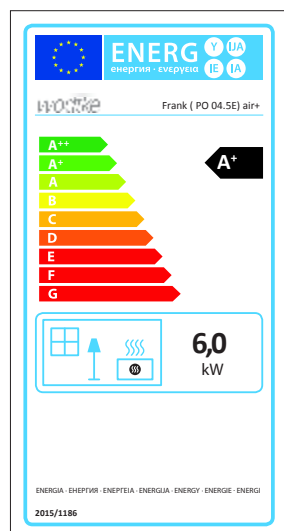

- Construction double paroi, haute qualité, en acier et en fonte.
- Foyer en vermiculite et acier. Pot brûleur en fonte. Porte en acier et grilles d'air chaud en acier.
- Technique de combustion brevetée : sécurité renforcée avec de multiples contrôles électroniques.
- Convection naturelle d'air chaud et fonctionnement silencieux.
- Réservoir pour granulés 25 kg avec plaque d'adaptation pour raccordement à une alimentation automatique en granulés.
- Extraction de fumée à régulation automatique.
- Vis sans fin d'alimentation intégrée avec moteur synchrone.
- Régulation pilotée par microprocesseurs S4.
- Capteur de débit d'air.
- Réglage et programmation digitale (options : thermostat tactile et contrôle à distance). Limiteur de température de sécurité.
- Allumage électrique.
- Arrivée d'air extérieur centralisée Ø 55 mm.
- Porte en acier avec sécurité enfant.
- Vitre vitrocéramique et pieds réglables.
- Revêtements : acier noir et pierre ollaire.
- Disponible en version Water+ en 8kW et 10kW.

COMBUSTIBLE	Granulés
RENDEMENT	90,5% (6 kW) 90,5% (8 kW)
PUISSANCE RÉGLABLE	de 2 à 6 kW de 2 à 8 kW
I	0
POUSSIÈRES	24 mg/m <sup>3</sup> (6 kW) 24 mg/m <sup>3</sup> (8 kW)
CAPACITÉ DE CHAUFFAGE	env. 40 m <sup>2</sup> / 160 m <sup>2</sup> (50 watts/m <sup>2</sup> )
ÉMISSIONS DE CO À 13% D'O <sub>2</sub>	0,019% (6 kW) 0,019% (8 kW)
CONTENU DU RÉSERVOIR	env. 25 kg
AUTONOMIE PAR RÉSERVOIR	16 à 50 h selon kW
CONSOMMATION COMBUSTIBLE	0,5 à 1,5 kg/h selon kW
DIMENSIONS L X H X P	520 x 938 x 535 mm
POIDS	108 à 140 kg
DIAMÈTRE DE LA BUSE	100 mm
T°C DES FUMÉES	137 / 210 °C
TIRAGE REQUIS	0 Pa
FLAMME VERTE	7*
CRÉDIT D'IMPÔT	OUI
CONFORME NORME	EN 14785