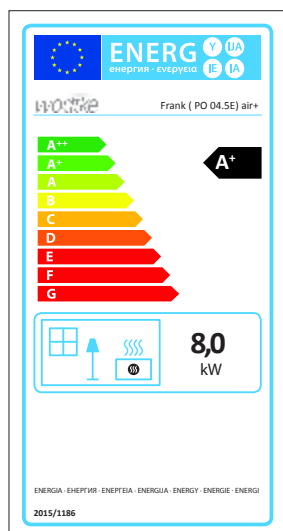

- Construction double paroi, haute qualité, en acier et en fonte.
- Foyer en vermiculite et acier. Pot brûleur en fonte. Porte en acier et grilles d'air chaud en acier.
- Technique de combustion brevetée : sécurité renforcée avec de multiples contrôles électroniques.
- Convection naturelle d'air chaud et fonctionnement silencieux.
- Réservoir pour granulés 25 kg avec plaque d'adaptation pour raccordement à une alimentation automatique en granulés.
- Extraction de fumée à régulation automatique.
- Vis sans fin d'alimentation intégrée avec moteur synchrone.
- Régulation pilotée par microprocesseurs S4.
- Capteur de débit d'air.
- Réglage et programmation digitale (options : thermostat tactile et contrôle à distance). Limiteur de température de sécurité.
- Allumage électrique.
- Arrivée d'air extérieur centralisée Ø 55 mm.
- Porte en acier avec sécurité enfant.
- Vitre vitrocéramique et pieds réglables.
- Revêtements : acier noir et pierre ollaire.
- Disponible en version Water+ en 8kW et 10kW.

COMBUSTIBLE	Granulés
RENDEMENT	90,5% (6 kW) 90,5% (8 kW)
PUISSANCE RÉGLABLE	de 2 à 6 kW de 2 à 8 kW
I	0
POUSSIÈRES	24 mg/m <sup>3</sup> (6 kW) 24 mg/m <sup>3</sup> (8 kW)
CAPACITÉ DE CHAUFFAGE	env. 40 m <sup>2</sup> / 160 m <sup>2</sup> (50 watts/m <sup>2</sup> )
ÉMISSIONS DE CO À 13% D'O <sub>2</sub>	0,019% (6 kW) 0,019% (8 kW)
CONTENU DU RÉSERVOIR	env. 25 kg
AUTONOMIE PAR RÉSERVOIR	16 à 50 h selon kW
CONSOMMATION COMBUSTIBLE	0,5 à 1,5 kg/h selon kW
DIMENSIONS L X H X P	520 x 938 x 535 mm
POIDS	108 à 140 kg
DIAMÈTRE DE LA BUSE	100 mm
T°C DES FUMÉES	137 / 210 °C
TIRAGE REQUIS	0 Pa
FLAMME VERTE	7*
CRÉDIT D'IMPÔT	OUI
CONFORME NORME	EN 14785